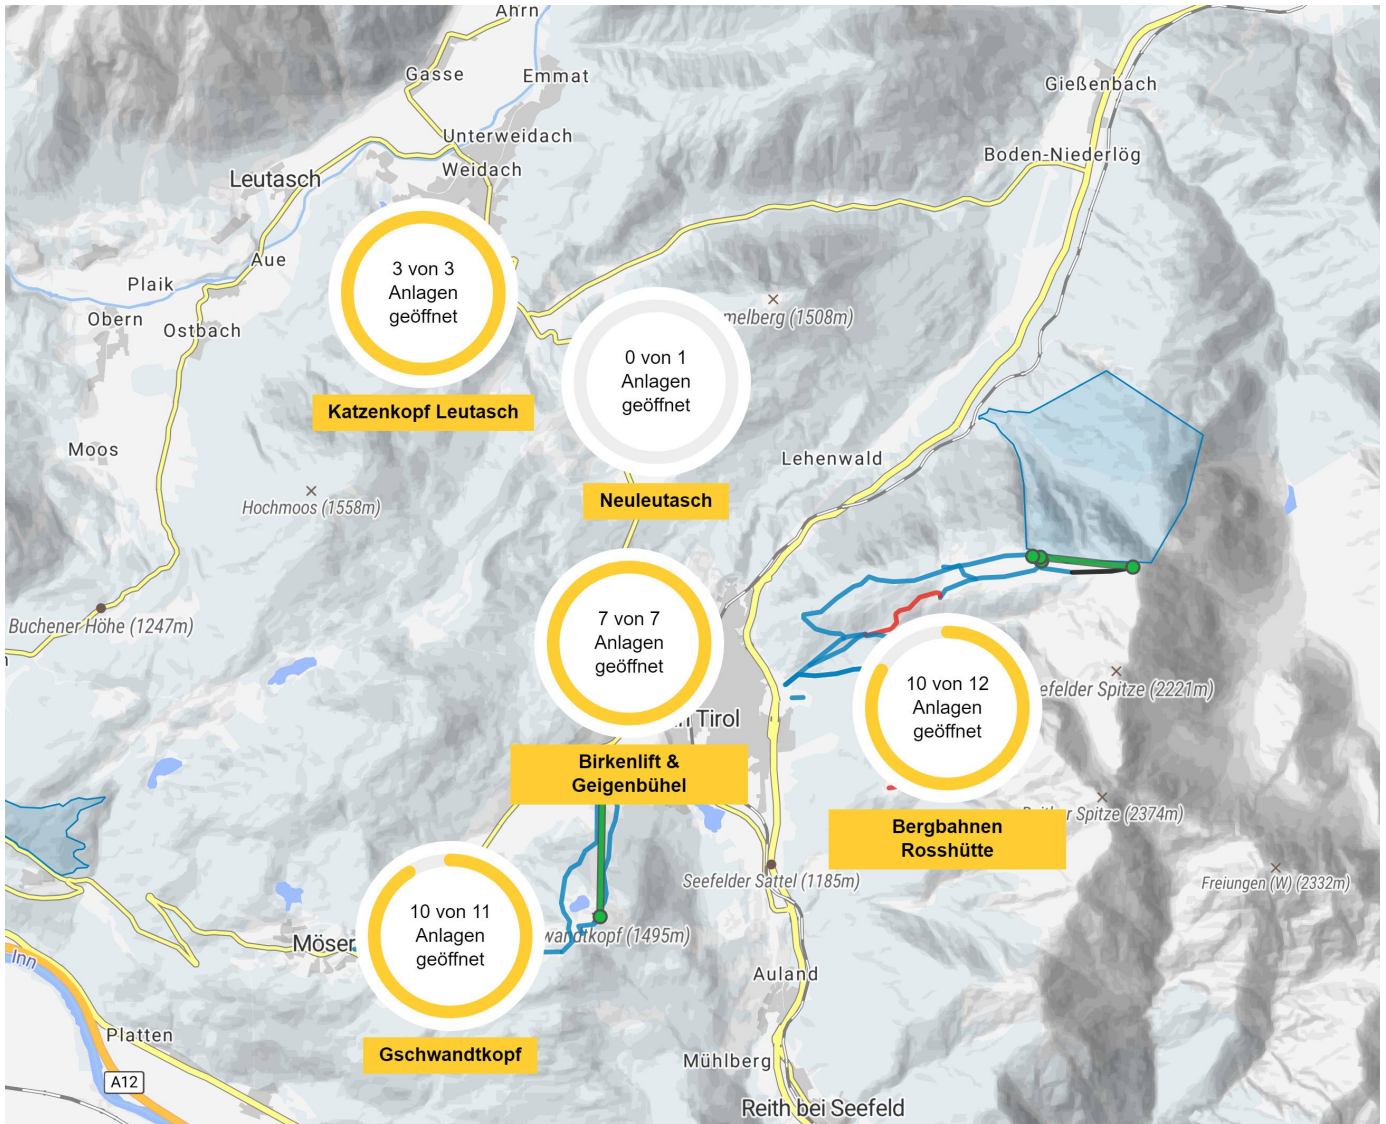

Schneebericht

1

geringe Lawinengefahr

Zuletzt aktualisiert am 20.01.2025 17:00.

77 / 36 cm
Berg / Tal

08.01.2025
Letzter Schneefall

Bergbahnen Rosshütte

Anlagen - 10 von 12 geöffnet (21.01.2025 04:13)

Betriebszeiten: 09:00 - 16:00

- ✓  Schleplift Olympia
- ✓  Schleplift Seewald I
- ✓  Übungslift Sportalm

Katzenkopf Leutasch

Anlagen - 3 von 3 geöffnet (20.01.2025 14:39)

- ✓  3-er Sessellift
- ✓  Karla's Snowland

Betriebszeiten: 09:00 - 16:00

- ✓  Katzenkopf Zauberteppich

Geigenbühel & Birkenlift Seefeld

Anlagen - 7 von 7 geöffnet (21.01.2025 04:02)

- ✓  Geigenbühellift I
- ✓  Birkenlift I + II
- ✓  Birkenlift Förderband
- ✓  Geigenbühellift III (Zauberteppich)
- ✓  Birkenlift III (Zauberteppich)

Betriebszeiten: 09:00 - 16:00

- ✓  Geigenbühellift IV
- ✓  Birkenlift IV (Zauberteppich)

Schleplifte Neuleutasch

Anlagen - 0 von 1 geöffnet (21.01.2025 04:09)

- ✗  Schleplift Neuleutasch

Betriebszeiten: 10:00 - 16:00