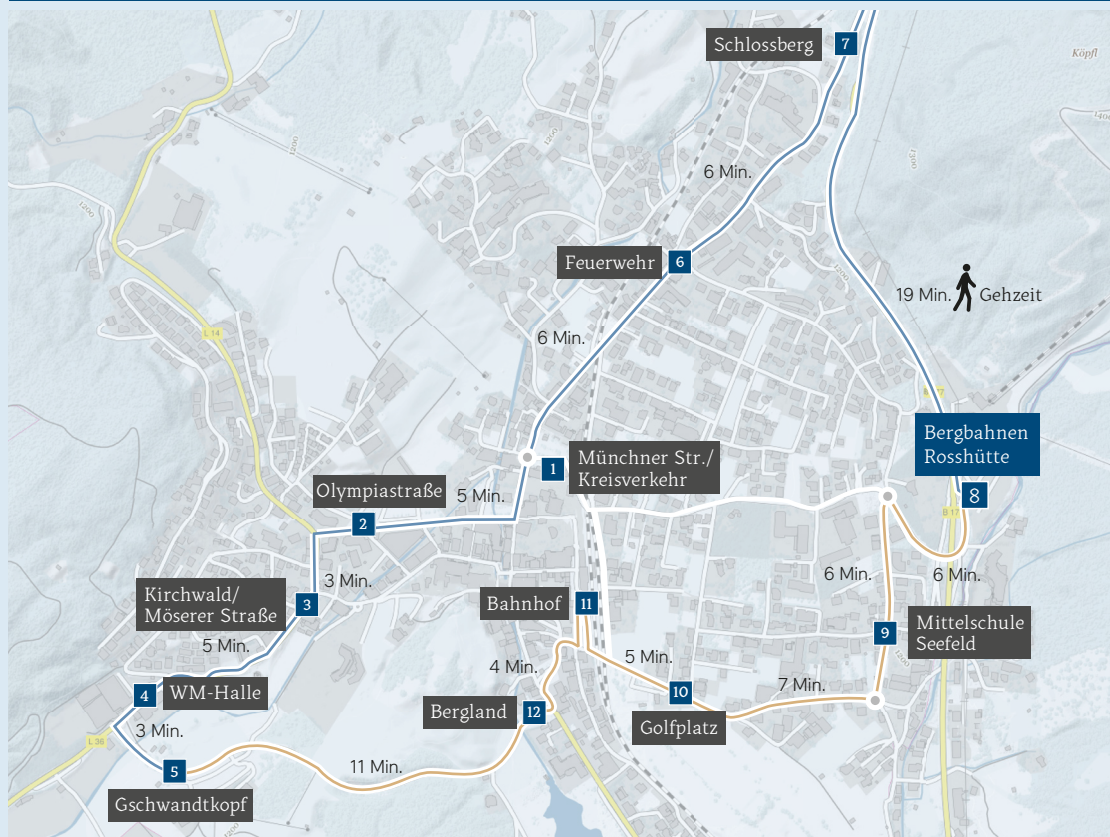

SKIBUSSE ROSSHÜTTE - GSCHWANDTKOPF SKI SHUTTLES ROSSHÜTTE - GSCHWANDTKOPF

HALTESTELLE 8 | BERGBAHNEN ROSSHÜTTE

**SKIBUS VERKEHRT
VORAUSSICHTLICH
TÄGLICH AB:
SKI BUS IS EXPECTED
TO DEPART
DAILY FROM:**

Linie - Gelb
ab/from 14.12.2024
Linie - Blau
ab/from 06.12.2024