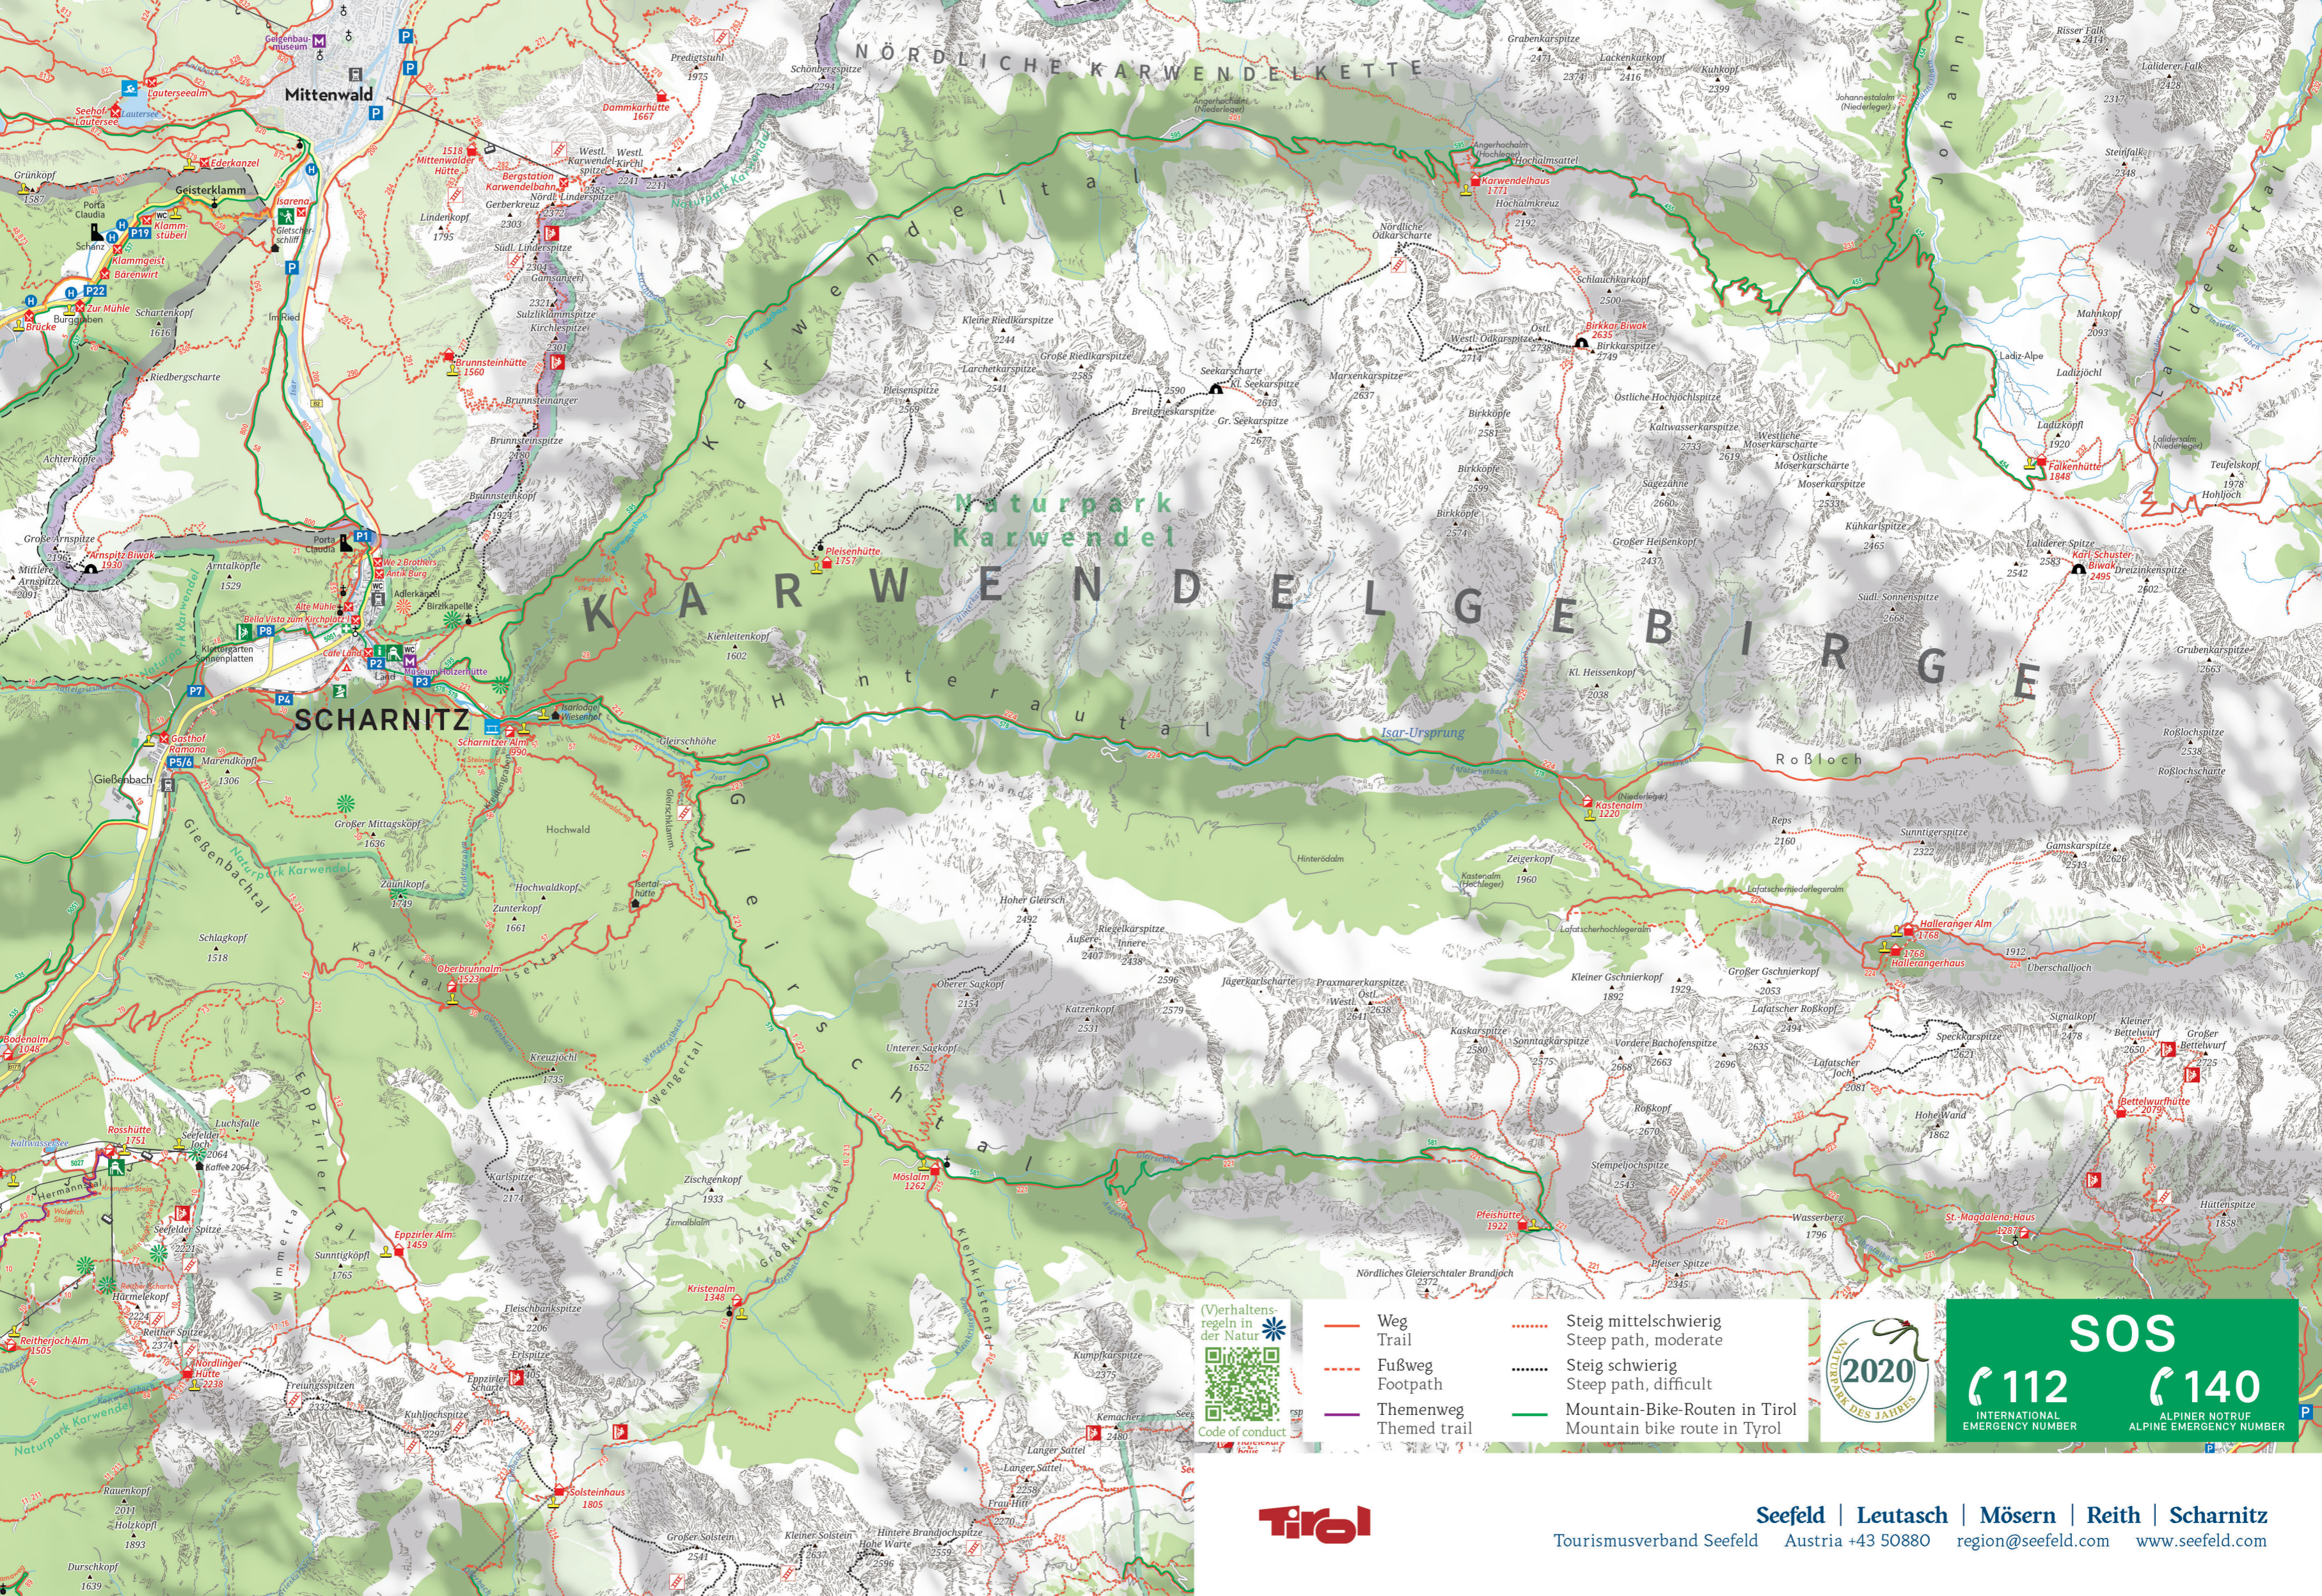

WANDER-/BIKEPANORAMA

Region Seefeld - Tirols Hochplateau

Alle Routen online auf: www.maps.seefeld.com
All routes online at: www.maps.seefeld.com

(V)erhaltensregeln: www.seefeld.com/de/verhaltensregeln
Code of conduct: www.seefeld.com/en/code-of-conduct

NÖRDLICHE KARWENDELKETTE

KARWENDEL

Naturpark Karwendel

KARWENDELGEBIRGE

SCHARNITZ

- Weg
Trail
- - - Fußweg
Footpath
- Themenweg
Themed trail
- Steig mittelschwerig
Steep path, moderate
- - - Steig schwierig
Steep path, difficult
- Mountain-Bike-Routen in Tirol
Mountain bike route in Tyrol

SOS

112

INTERNATIONAL
EMERGENCY NUMBER

140

ALPINE NOTRUF
ALPINE EMERGENCY NUMBER