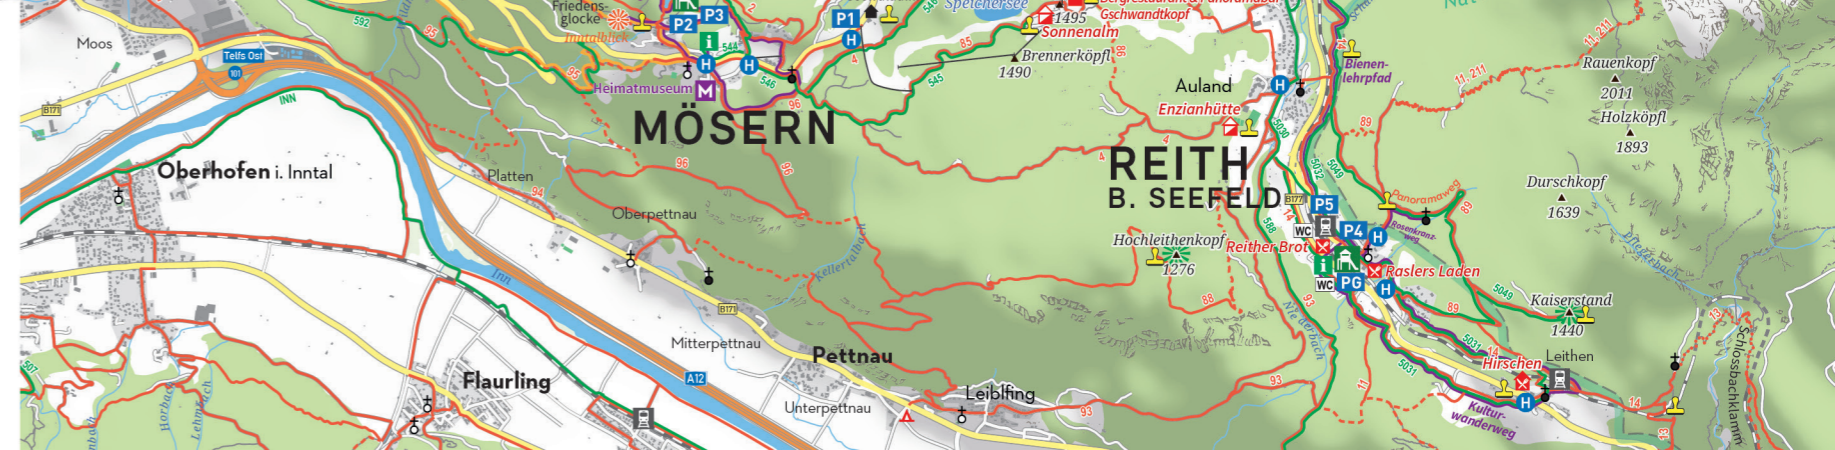

WANDER-/BIKEPANORAMA

Region Seefeld - Tirols Hochplateau

Alle Routen online auf: www.maps.seefeld.com
All routes online at: www.maps.seefeld.com

(V)erhaltensregeln: www.seefeld.com/de/verhaltensregeln
Code of conduct: www.seefeld.com/en/code-of-conduct

NÖRDLICHE KARWENDELKETTE

KARWENDEL

Naturpark Karwendel

KARWENDELGEBIRGE

SCHARNITZ

- Weg
Trail
- - - Fußweg
Footpath
- Themenweg
Themed trail
- Steig mittelschwerig
Steep path, moderate
- - - Steig schwierig
Steep path, difficult
- Mountain-Bike-Routen in Tirol
Mountain bike route in Tyrol

SOS

112

INTERNATIONAL
EMERGENCY NUMBER

140

ALPINE NOTRUF
ALPINE EMERGENCY NUMBER