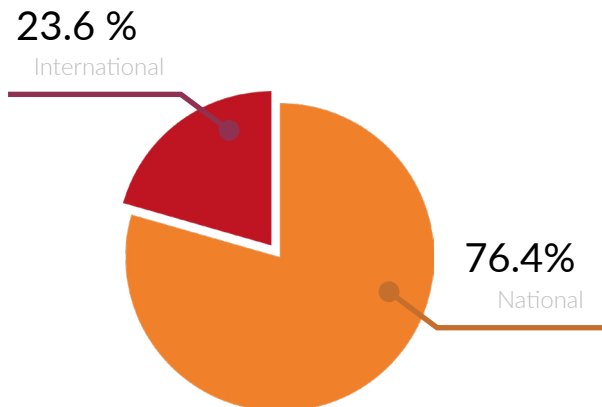

Handwerksfest Seefeld

Besucheranalyse vom 9. & 10. September 2023

19.580

Besucher: innen
insgesamt

Ø 3h 4min.

Aufenthaltsdauer

+ 87 %

an Besucher: innen

Vergleich zu den Durchschnittswerten
der 6 gleichen Tage in den 6 Wochen
davor.

Geschlecht:

Altersgruppen:

Herkunftsverteilung

der Besucher: innen:

Top-Herkunftsgebiete

der Gäste:

1. Seefeld in Tirol
2. Innsbruck
3. Leutasch
4. Scharnitz
5. Telfs

Herkunftsländer

der internationalen Gäste: