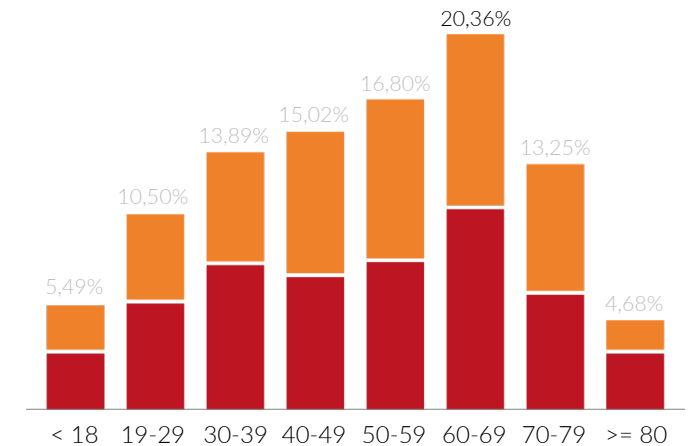

Handwerksfest Seefeld

Besucheranalyse vom 9. & 10. September 2023

19.580

Besucher: innen
insgesamt

Ø 3h 4min.

Aufenthaltsdauer

+ 87 %

an Besucher: innen

Vergleich zu den Durchschnittswerten
der 6 gleichen Tage in den 6 Wochen
davor.

Geschlecht:

Altersgruppen:

Herkunftsverteilung

der Besucher: innen:

Top-Herkunftsgebiete

der Gäste:

1. Seefeld in Tirol
2. Innsbruck
3. Leutasch
4. Scharnitz
5. Telfs

Herkunftsländer

der internationalen Gäste: