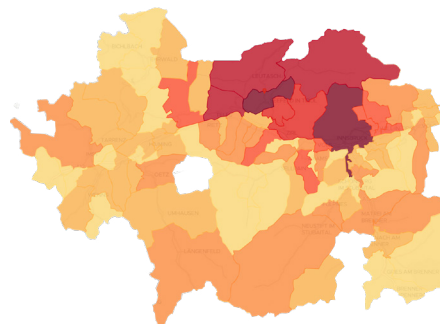

Handwerksfest Seefeld

Besucheranalyse vom 9. & 10. September 2023

19.580

Besucher: innen
insgesamt

Ø 3h 4min.

Aufenthaltsdauer

+ 87 %

an Besucher: innen

Vergleich zu den Durchschnittswerten
der 6 gleichen Tage in den 6 Wochen
davor.

Geschlecht:

Altersgruppen:

Herkunftsverteilung

der Besucher: innen:

Top-Herkunftsgebiete

der Gäste:

1. Seefeld in Tirol
2. Innsbruck
3. Leutasch
4. Scharnitz
5. Telfs

Herkunftsländer

der internationalen Gäste: