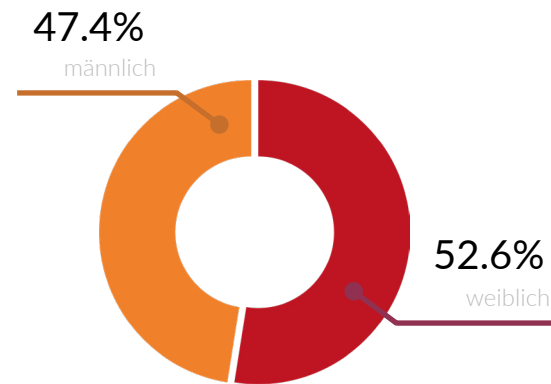

Handwerksfest Seefeld

Besucheranalyse vom 9. & 10. September 2023

19.580

Besucher: innen
insgesamt

Ø 3h 4min.

Aufenthaltsdauer

+ 87 %

an Besucher: innen

Vergleich zu den Durchschnittswerten
der 6 gleichen Tage in den 6 Wochen
davor.

Geschlecht:

Altersgruppen:

Herkunftsverteilung

der Besucher: innen:

Top-Herkunftsgebiete

der Gäste:

1. Seefeld in Tirol
2. Innsbruck
3. Leutasch
4. Scharnitz
5. Telfs

Herkunftsländer

der internationalen Gäste: